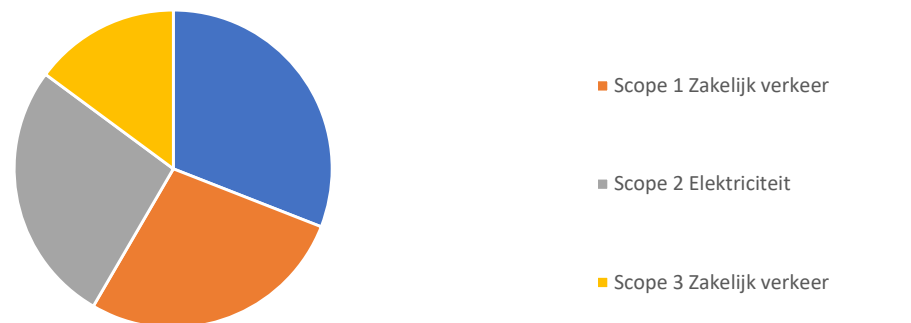

DASHBOARD - CO₂-EMISSIONS PER SCOPE EN CATEGORIE

Organisatie: ATKB
 Jaar: 2021

Dit dashboard is ontwikkeld door de Carbon Manager

Emissies (ton CO₂-eq)

Emissies (ton CO₂-eq)

Scope	Emissies (ton CO ₂ -eq)	Bijdrage
Scope 1	144,5	58,4%
Scope 2	66,3	26,8%
Scope 3	36,8	14,9%
Bruto	247,5	100,0%
Scope buiten	-46,6	
Netto	200,8	

Scope	Categorie	Emissies (ton CO ₂ -eq)	Bijdrage
Scope 1	Brandstoffen en warmte	76,5	30,9%
Scope 1	Zakelijk verkeer	67,9	27,4%
Scope 2	Elektriciteit	66,3	26,8%
Scope 3	Zakelijk verkeer	36,8	14,9%
Bruto		247,5	100,0%
Scope buiten	Vermeden emissies	-46,6	
Netto		200,8	