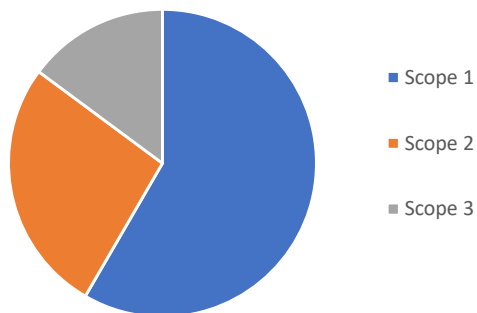

DASHBOARD - CO₂-EMISSIONS PER SCOPE EN CATEGORIE

Organisatie: ATKB
 Jaar: 2021

Dit dashboard is ontwikkeld door de Carbon Manager

Emissies (ton CO₂-eq)

Emissies (ton CO₂-eq)

Scope	Emissies (ton CO ₂ -eq)	Bijdrage
Scope 1	144,5	58,4%
Scope 2	66,3	26,8%
Scope 3	36,8	14,9%
Bruto	247,5	100,0%
Scope buiten	-46,6	
Netto	200,8	

Scope	Categorie	Emissies (ton CO ₂ -eq)	Bijdrage
Scope 1	Brandstoffen en warmte	76,5	30,9%
Scope 1	Zakelijk verkeer	67,9	27,4%
Scope 2	Elektriciteit	66,3	26,8%
Scope 3	Zakelijk verkeer	36,8	14,9%
Bruto		247,5	100,0%
Scope buiten	Vermeden emissies	-46,6	
Netto		200,8	