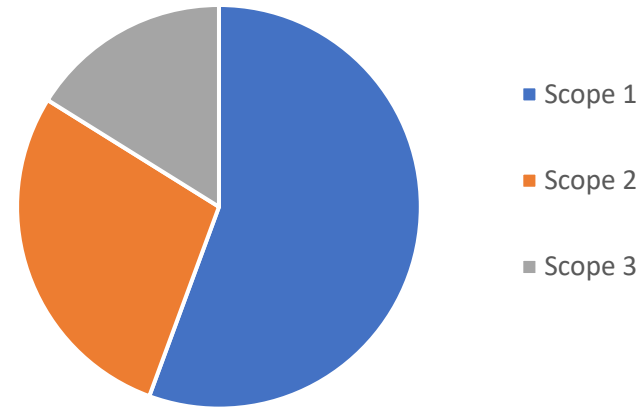

DASHBOARD - CO₂-EMISSIONS PER SCOPE EN CATEGORIE

Organisatie: ATKB

Jaar: 2023

Dit dashboard is ontwikkeld door de Carbon Manager

Emissies (ton CO₂-eq)

Emissies (ton CO₂-eq)

Scope	Emissies (ton CO ₂ -eq)	Bijdrage
Scope 1	130,4	55,6%
Scope 2	66,3	28,3%
Scope 3	37,8	16,1%
Bruto	234,5	100,0%
Scope buiten	-66,3	
Netto	168,2	

Scope	Categorie	Emissies (ton CO ₂ -eq)	Bijdrage
Scope 1	Brandstoffen en warmte	52,5	22,4%
Scope 1	Zakelijk reizen	77,9	33,2%
Scope 2	Elektriciteit	60,7	25,9%
Scope 2	Zakelijk reizen	5,6	2,4%
Scope 3	Zakelijk reizen	37,8	16,1%
Bruto		234,5	100,0%
Scope buiten	Vermeden emissies	-66,3	
Netto		168,2	