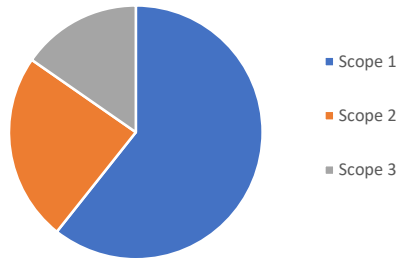

DASHBOARD - CO₂-EMISSIONS PER SCOPE EN CATEGORIE

Organisatie: ATKB

Jaar: 2022

Dit dashboard is ontwikkeld door de Carbon Manager

Emissies (ton CO₂-eq)

Emissies (ton CO₂-eq)

Scope	Emissies (ton CO ₂ -eq)	Bijdrage
Scope 1	170,3	60,7%
Scope 2	67,3	24,0%
Scope 3	43,0	15,3%
Bruto	280,6	100,0%
Scope buiten	-67,3	
Netto	213,3	

Scope	Categorie	Emissies (ton CO ₂ -eq)	Bijdrage
Scope 1	Brandstoffen en warmte	56,9	20,3%
Scope 1	Zakelijk reizen	113,4	40,4%
Scope 2	Elektriciteit	64,7	23,1%
Scope 2	Zakelijk reizen	2,6	0,9%
Scope 3	Zakelijk reizen	43,0	15,3%
Bruto		280,6	100,0%
Scope buiten	Vermeden emissies	-67,3	
Netto		213,3	